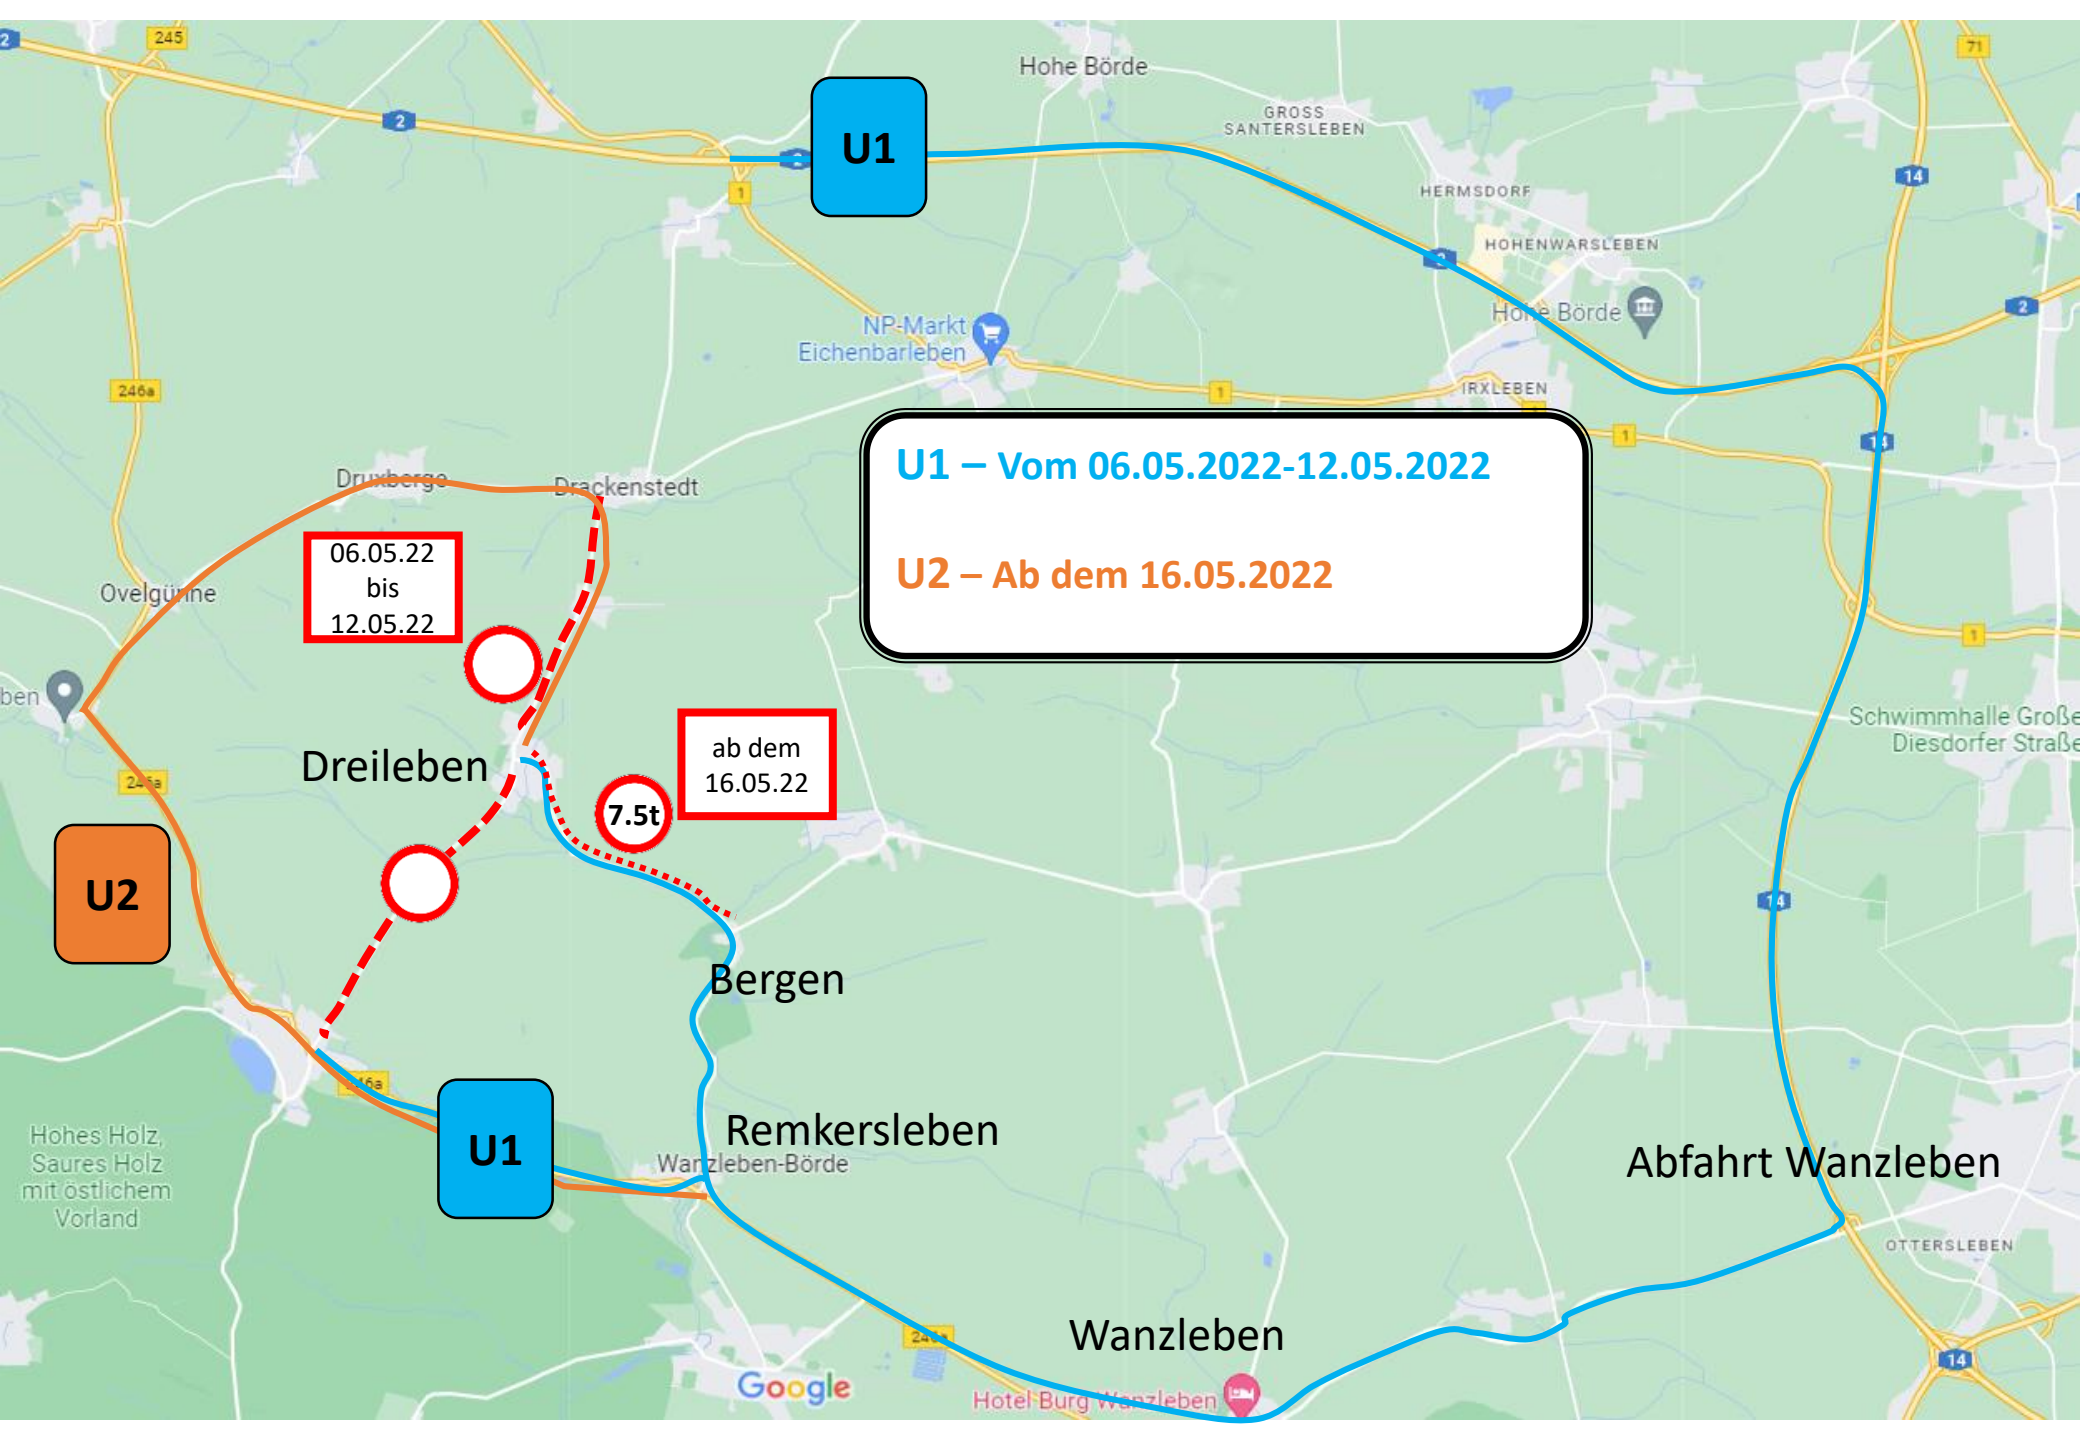

Hofladen AG Dreileben

06.05.22
bis
12.05.22

Schamer M. Linen

Ab 16.05.22

7.5t

Bis 2025

Friedhof Dreileben

L24

U1 – Vom 06.05.2022-12.05.2022
U2 – Ab dem 16.05.2022

06.05.22
bis
12.05.22

ab dem
16.05.22

7.5t

U2

U1

U1

Abfahrt Wanzleben